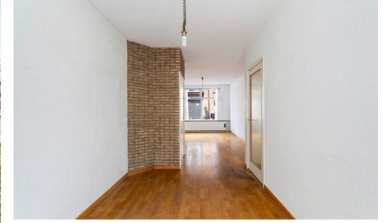

Elzenaar NVM Makelaars & Hypotheken is met 3 kantoren centraal gevestigd in Den Haag

Zuiderpark - HaagWest
Driebergenstraat 37
2546 BB Den Haag

Zeeheldenk. Centrum
Van Diemenstraat 130
2518 VE Den Haag

Wateringse veld
Kopenhagenweg 1
2548 TP Den Haag

t 070 - 360 48 07
e info@elzenaar.nl
w www.elzenaar.nl