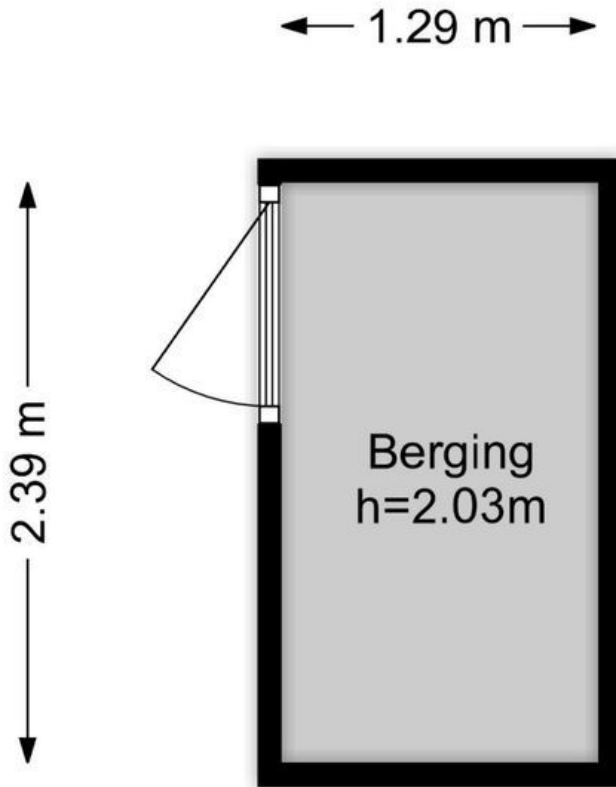

Deze plattegronden zijn opgemaakt voor indicatieve doeleinden.
Hieraan kunnen geen rechten worden ontleend.

Elzenaar NVM Makelaars & Hypotheken is met 3 kantoren centraal gevestigd in Den Haag

Zuiderpark - HaagWest
Dribergenstraat 37
2546 BB Den Haag

Zeeheldenkw. Centrum
Van Diemenstraat 130
2518 VE Den Haag

Wateringse veld
Kopenhagenweg 1
2548 TP Den Haag

t 070 - 360 48 07
e info@elzenaar.nl
w www.elzenaar.nl