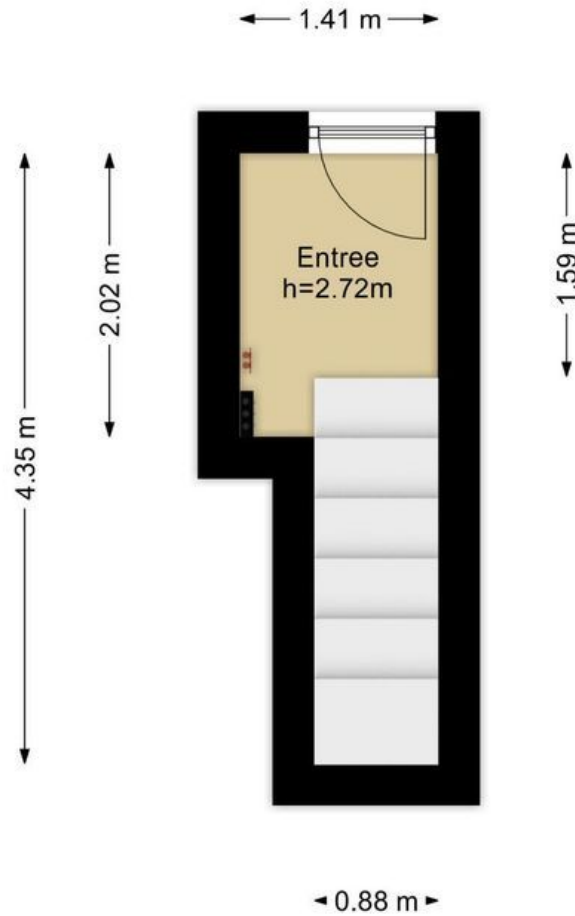

Deze plattegronden zijn opgemaakt voor indicatieve doeleinden.
Hieraan kunnen geen rechten worden ontleend.

Elzenaar NVM Makelaars & Hypotheken is met 3 kantoren centraal gevestigd in Den Haag

Zuiderpark - HaagWest
Dribergenstraat 37
2546 BB Den Haag

Zeeheldenk. Centrum
Van Diemenstraat 130
2518 VE Den Haag

Wateringse veld
Kopenhagenweg 1
2548 TP Den Haag

t 070 - 360 48 07
e info@elzenaar.nl
w www.elzenaar.nl