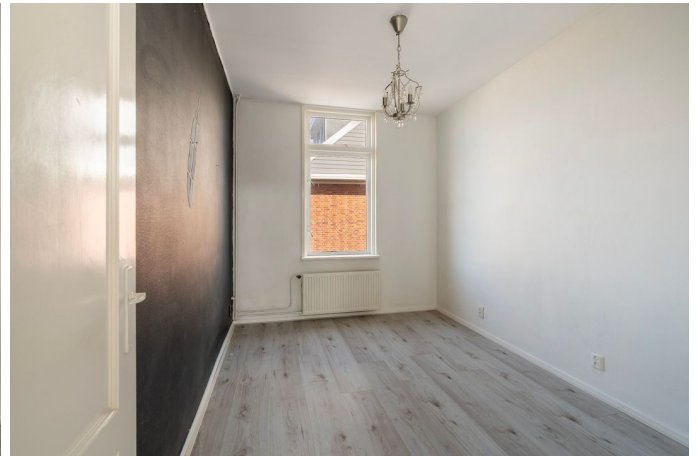

Elzenaar NVM Makelaars & Hypotheken is met 3 kantoren centraal gevestigd in Den Haag

Zuiderpark - HaagWest
Driebergenstraat 37
2546 BB Den Haag

Zeeheldenk. Centrum
Van Diemenstraat 130
2518 VE Den Haag

Wateringse veld
Kopenhagenweg 1
2548 TP Den Haag

t 070 - 360 48 07
e info@elzenaar.nl
w www.elzenaar.nl