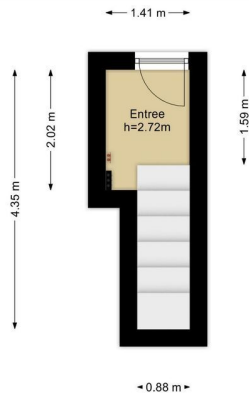

Elzenaar NVM Makelaars & Hypotheken is met 3 kantoren centraal gevestigd in Den Haag

Zuiderpark - HaagWest
Dribergenstraat 37
2546 BB Den Haag

Zeeheldenk. Centrum
Van Diemenstraat 130
2518 VE Den Haag

Wateringse veld
Kopenhagenweg 1
2548 TP Den Haag

t 070 - 360 48 07
e info@elzenaar.nl
w www.elzenaar.nl