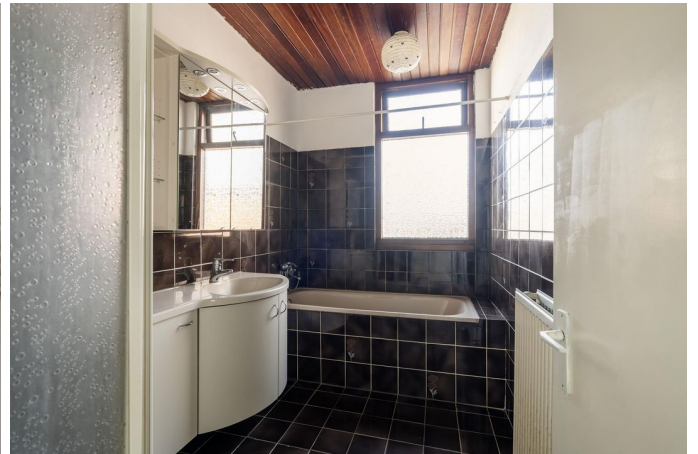

Elzenaar NVM Makelaars & Hypotheken is met 3 kantoren centraal gevestigd in Den Haag

Zuiderpark - HaagWest
Driebergenstraat 37
2546 BB Den Haag

Zeeheldenk. Centrum
Van Diemenstraat 130
2518 VE Den Haag

Wateringse veld
Kopenhagenweg 1
2548 TP Den Haag

t 070 - 360 48 07
e info@elzenaar.nl
w www.elzenaar.nl