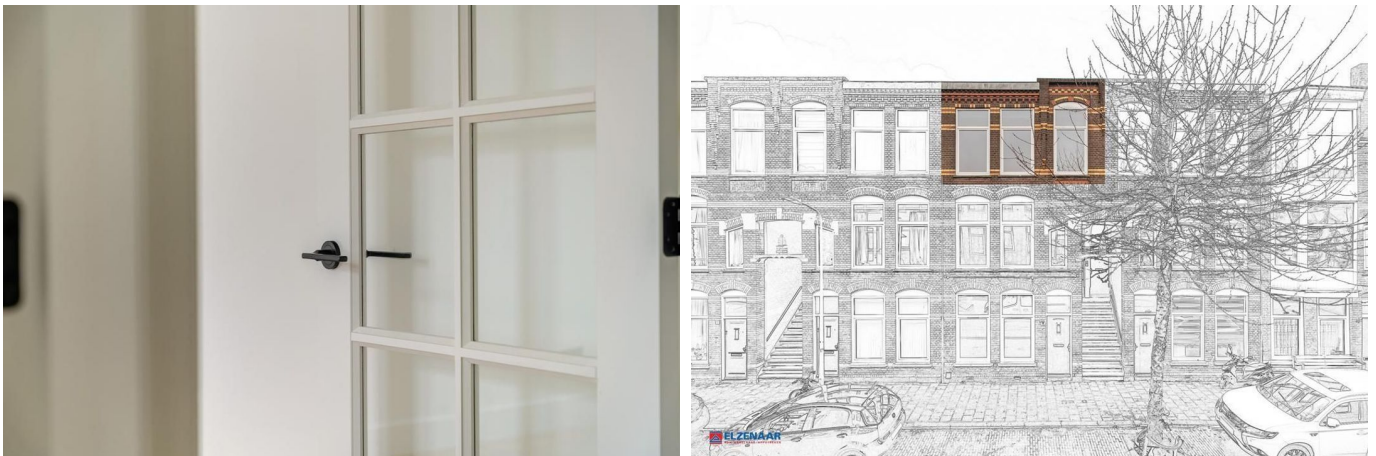

Elzenaar NVM Makelaars & Hypotheken is met 3 kantoren centraal gevestigd in Den Haag

Zuiderpark - HaagWest
Dribergenstraat 37
2546 BB Den Haag

Zeeheldenk. Centrum
Van Diemenstraat 130
2518 VE Den Haag

Wateringse veld
Kopenhagenweg 1
2548 TP Den Haag

t 070 - 360 48 07
e info@elzenaar.nl
w www.elzenaar.nl