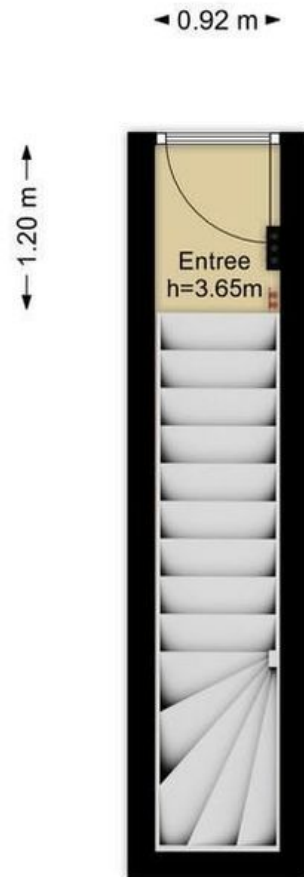

Deze plattegronden zijn opgemaakt voor indicatieve doeleinden.
Hieraan kunnen geen rechten worden ontleend.

Elzenaar NVM Makelaars & Hypotheken is met 3 kantoren centraal gevestigd in Den Haag

Zuiderpark - HaagWest
Dribergenstraat 37
2546 BB Den Haag

Zeeheldenk. Centrum
Van Diemenstraat 130
2518 VE Den Haag

Wateringse veld
Kopenhagenweg 1
2548 TP Den Haag

t 070 - 360 48 07
e info@elzenaar.nl
w www.elzenaar.nl