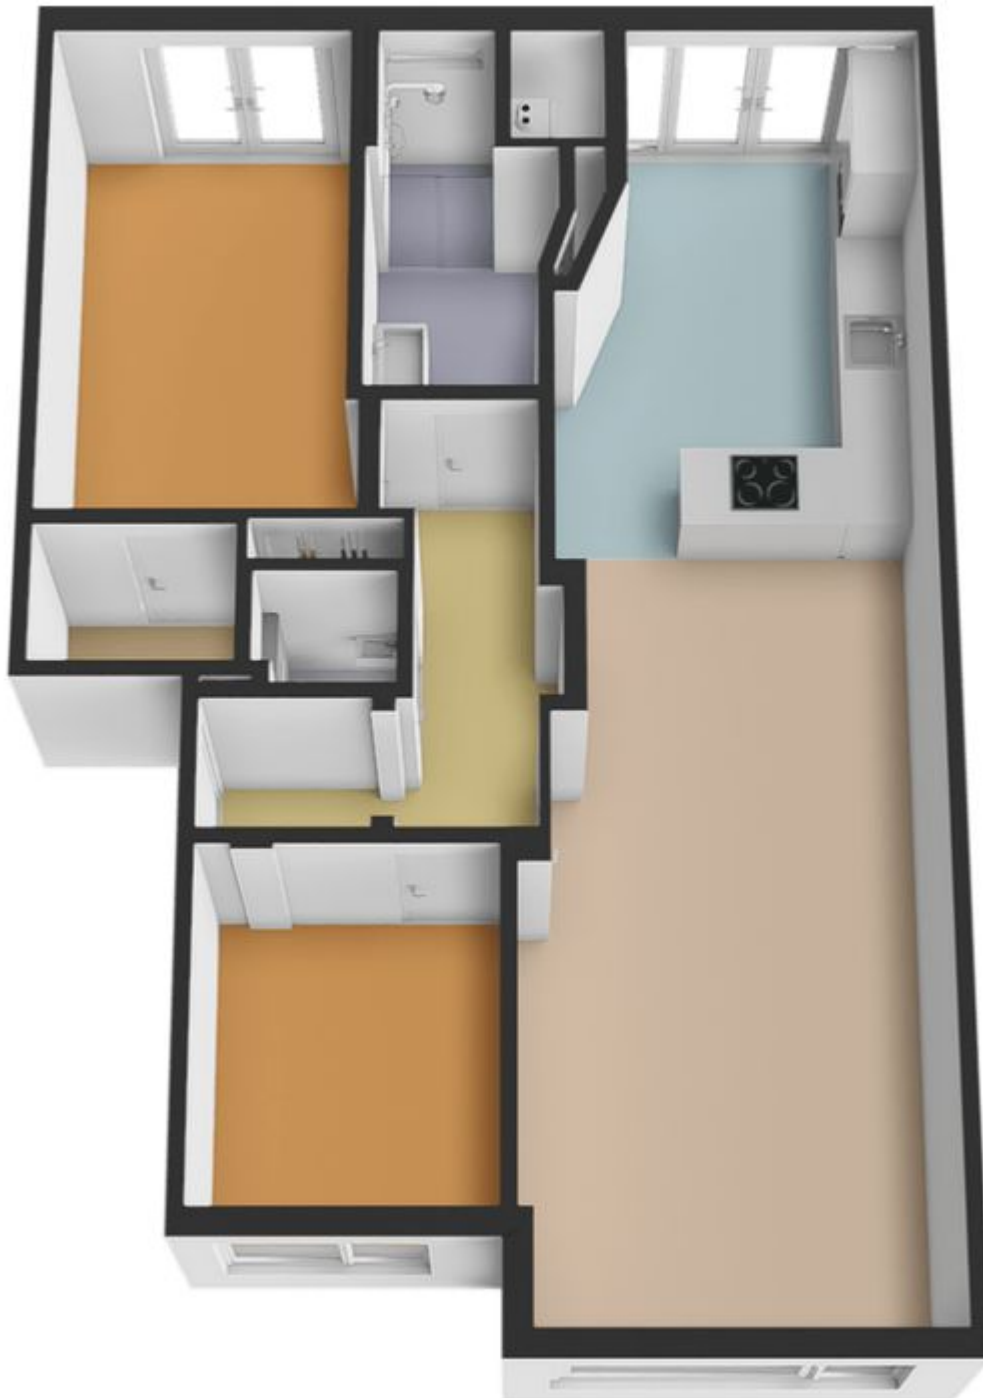

Elzenaar NVM Makelaars & Hypotheken is met 3 kantoren centraal gevestigd in Den Haag

Zuiderpark - HaagWest
Dribergenstraat 37
2546 BB Den Haag

Zeeheldenk. Centrum
Van Diemenstraat 130
2518 VE Den Haag

Wateringse veld
Kopenhagenweg 1
2548 TP Den Haag

t 070 - 360 48 07
e info@elzenaar.nl
w www.elzenaar.nl