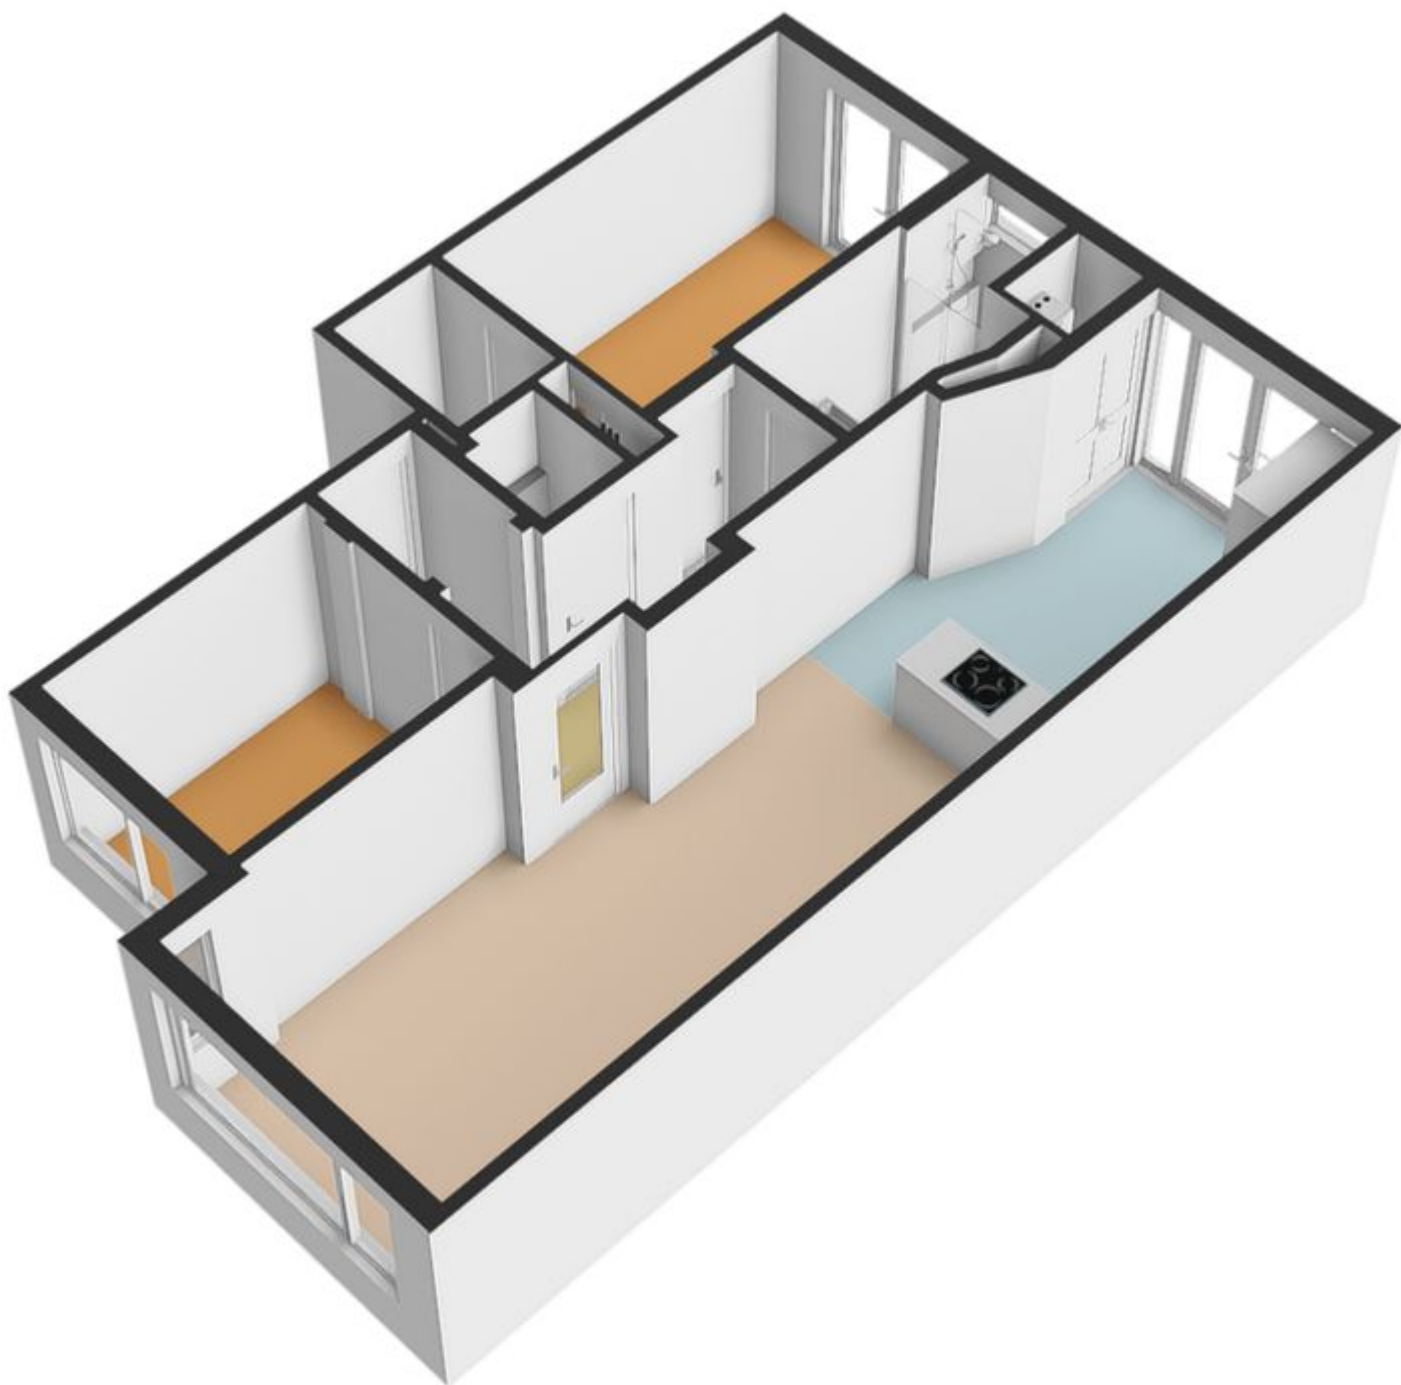

ELZENaar
NVM MAKELAARS • HYPOTHEKEN

PLATTEGROND

Elzenaar NVM Makelaars & Hypotheken is met 3 kantoren centraal gevestigd in Den Haag

Zuiderpark - HaagWest
Dribergenstraat 37
2546 BB Den Haag

Zeeheldenkw. Centrum
Van Diemenstraat 130
2518 VE Den Haag

Wateringse veld
Kopenhagenweg 1
2548 TP Den Haag

t 070 - 360 48 07
e info@elzenaar.nl
w www.elzenaar.nl