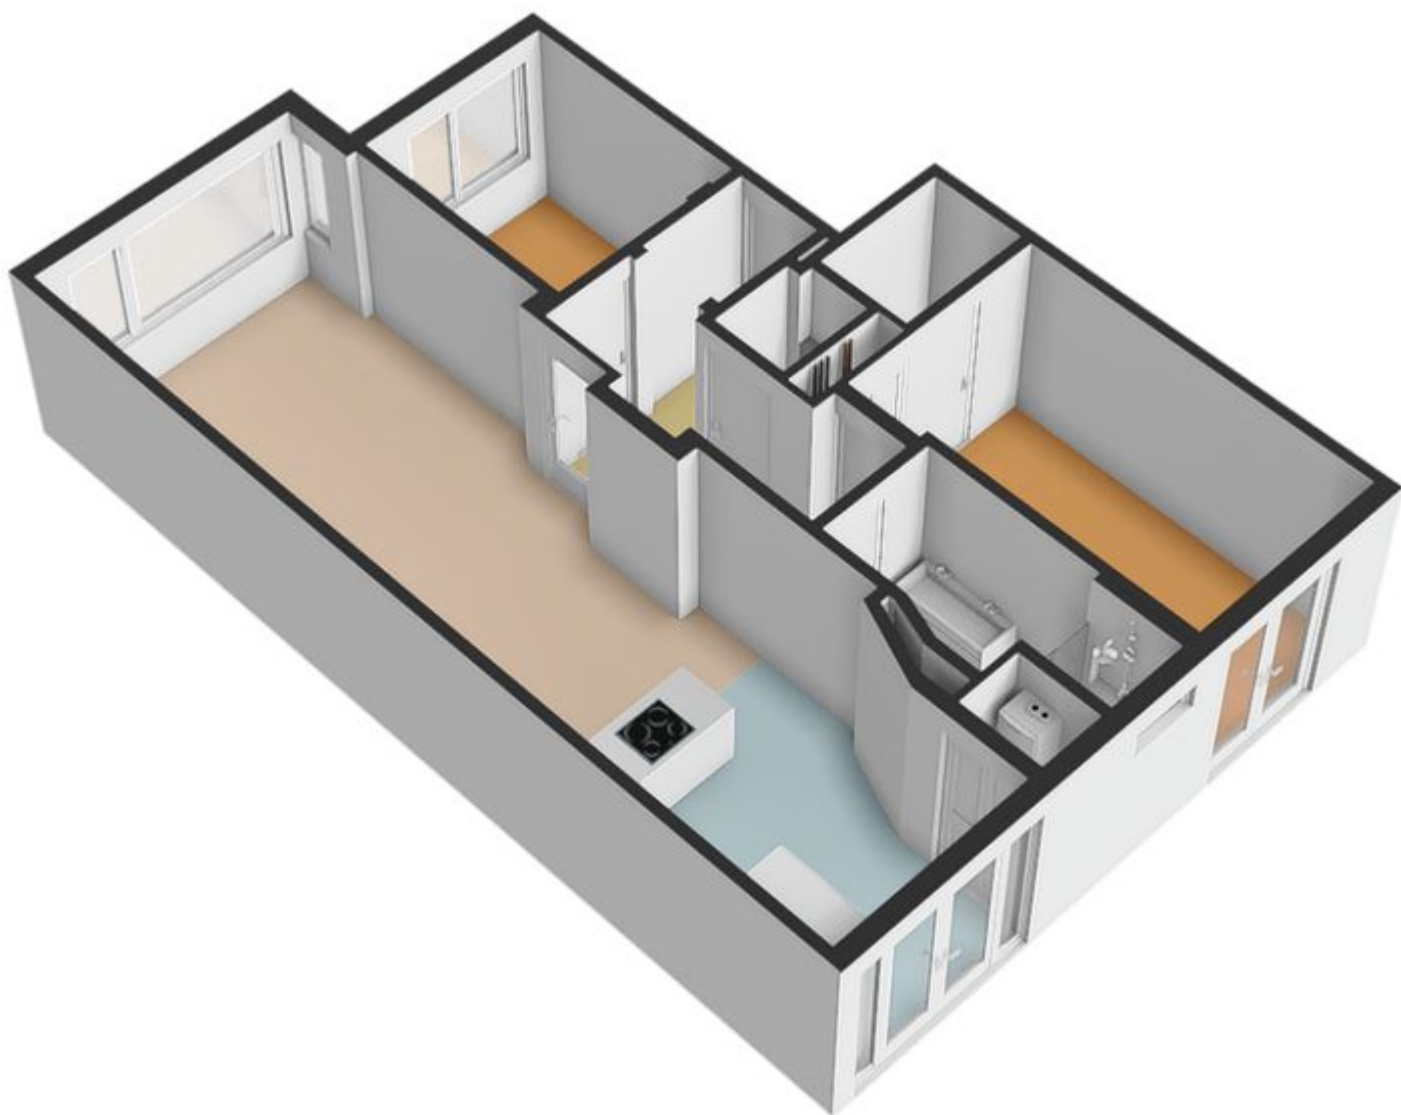

Elzenaar NVM Makelaars & Hypotheken is met 3 kantoren centraal gevestigd in Den Haag

Zuiderpark - HaagWest
Dribergenstraat 37
2546 BB Den Haag

Zeeheldenk. Centrum
Van Diemenstraat 130
2518 VE Den Haag

Wateringse veld
Kopenhagenweg 1
2548 TP Den Haag

t 070 - 360 48 07
e info@elzenaar.nl
w www.elzenaar.nl