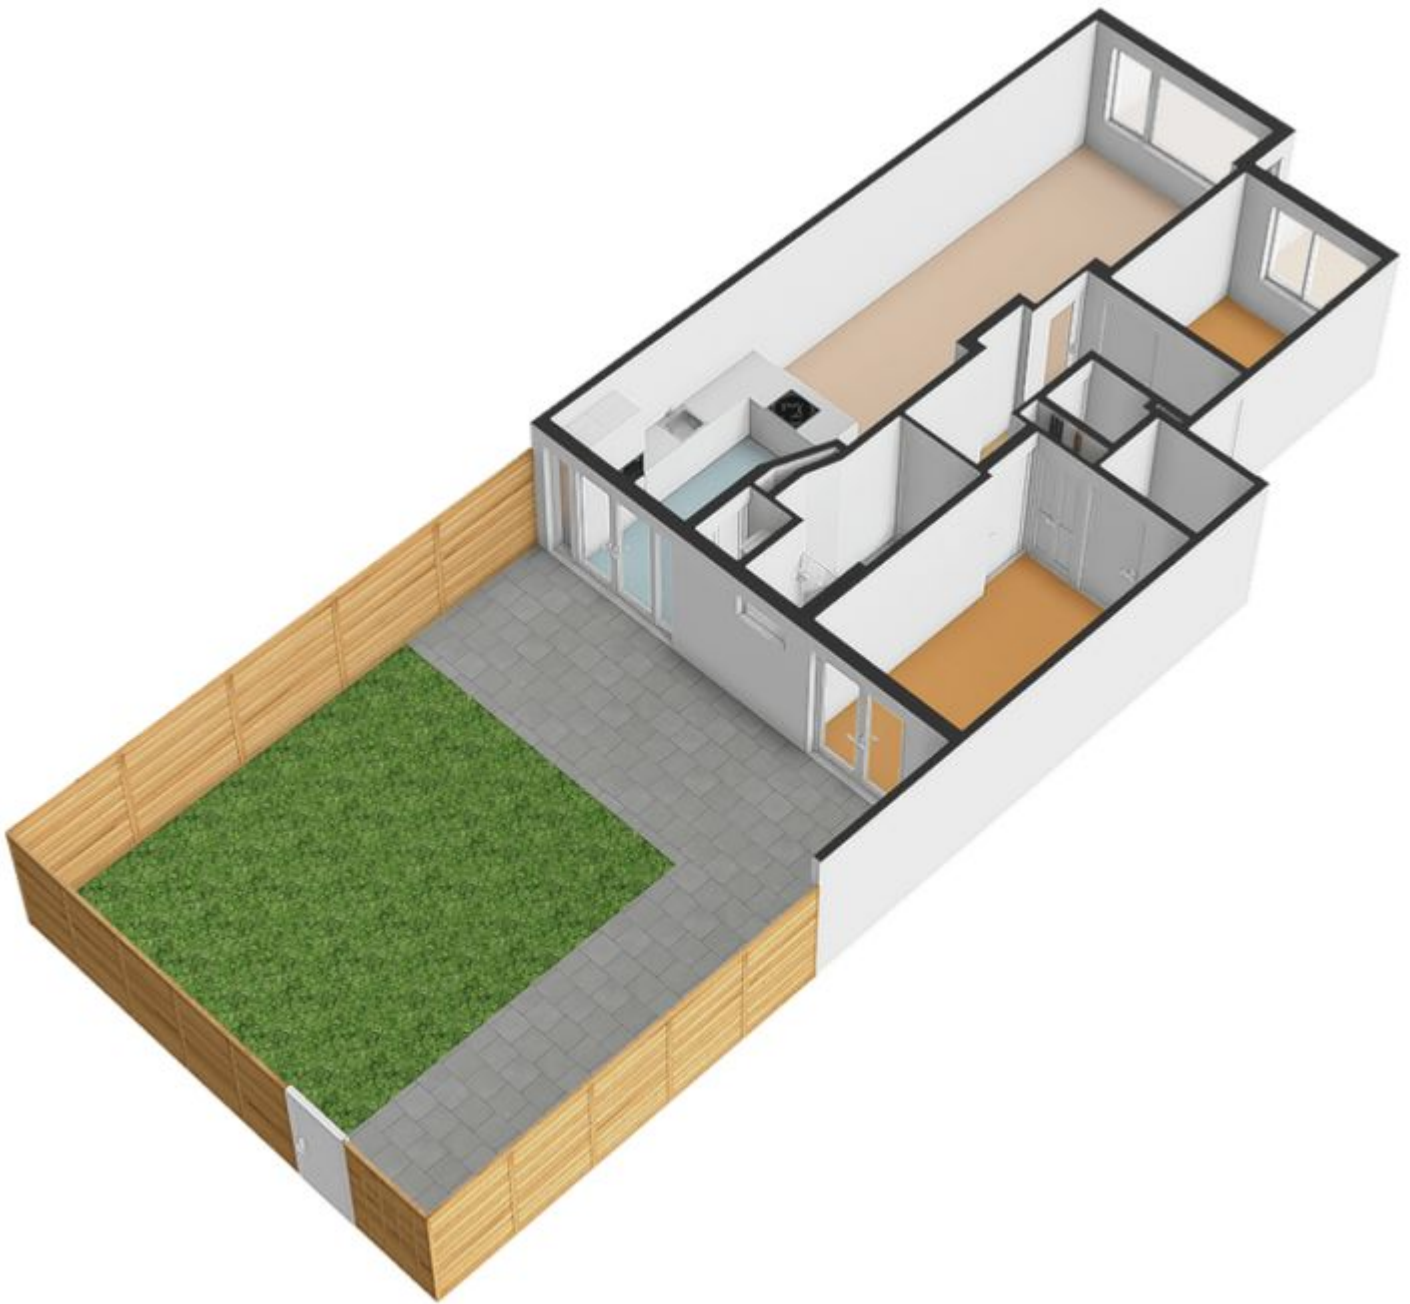

Elzenaar NVM Makelaars & Hypotheken is met 3 kantoren centraal gevestigd in Den Haag

Zuiderpark - HaagWest
Dribergenstraat 37
2546 BB Den Haag

Zeeheldenk. Centrum
Van Diemenstraat 130
2518 VE Den Haag

Wateringse veld
Kopenhagenweg 1
2548 TP Den Haag

t 070 - 360 48 07
e info@elzenaar.nl
w www.elzenaar.nl