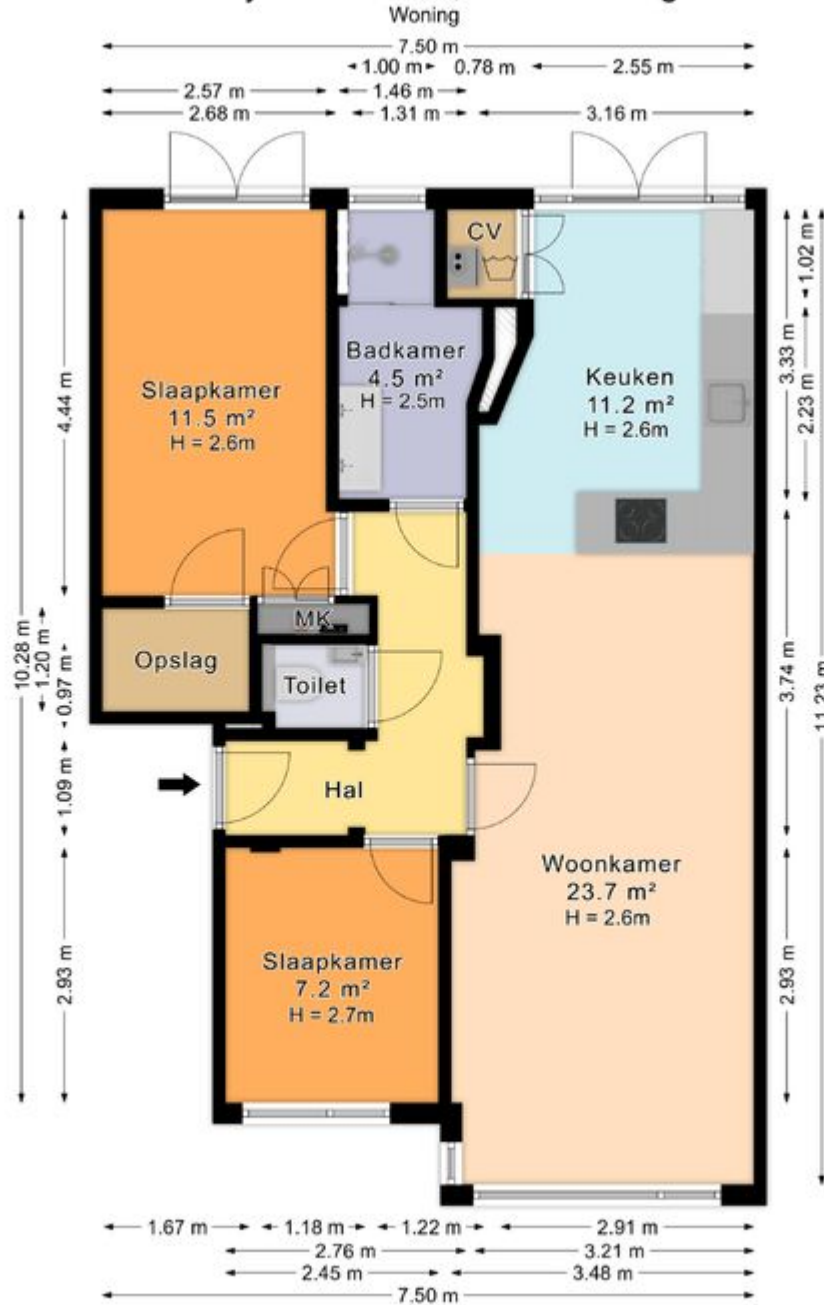

Soestdijksekade 259, 's-Gravenhage

De plattegronden zijn geproduceerd voor promotionele doeleinden en ter indicatie.
Aan de plattegronden kunnen geen rechten worden ontleend.
© www.roundsense.com

Elzenaar NVM Makelaars & Hypotheken is met 3 kantoren centraal gevestigd in Den Haag

Zuiderpark - HaagWest
Dribergenstraat 37
2546 BB Den Haag

Zeeheldenk. Centrum
Van Diemenstraat 130
2518 VE Den Haag

Wateringse veld
Kopenhagenweg 1
2548 TP Den Haag

t 070 - 360 48 07
e info@elzenaar.nl
w www.elzenaar.nl