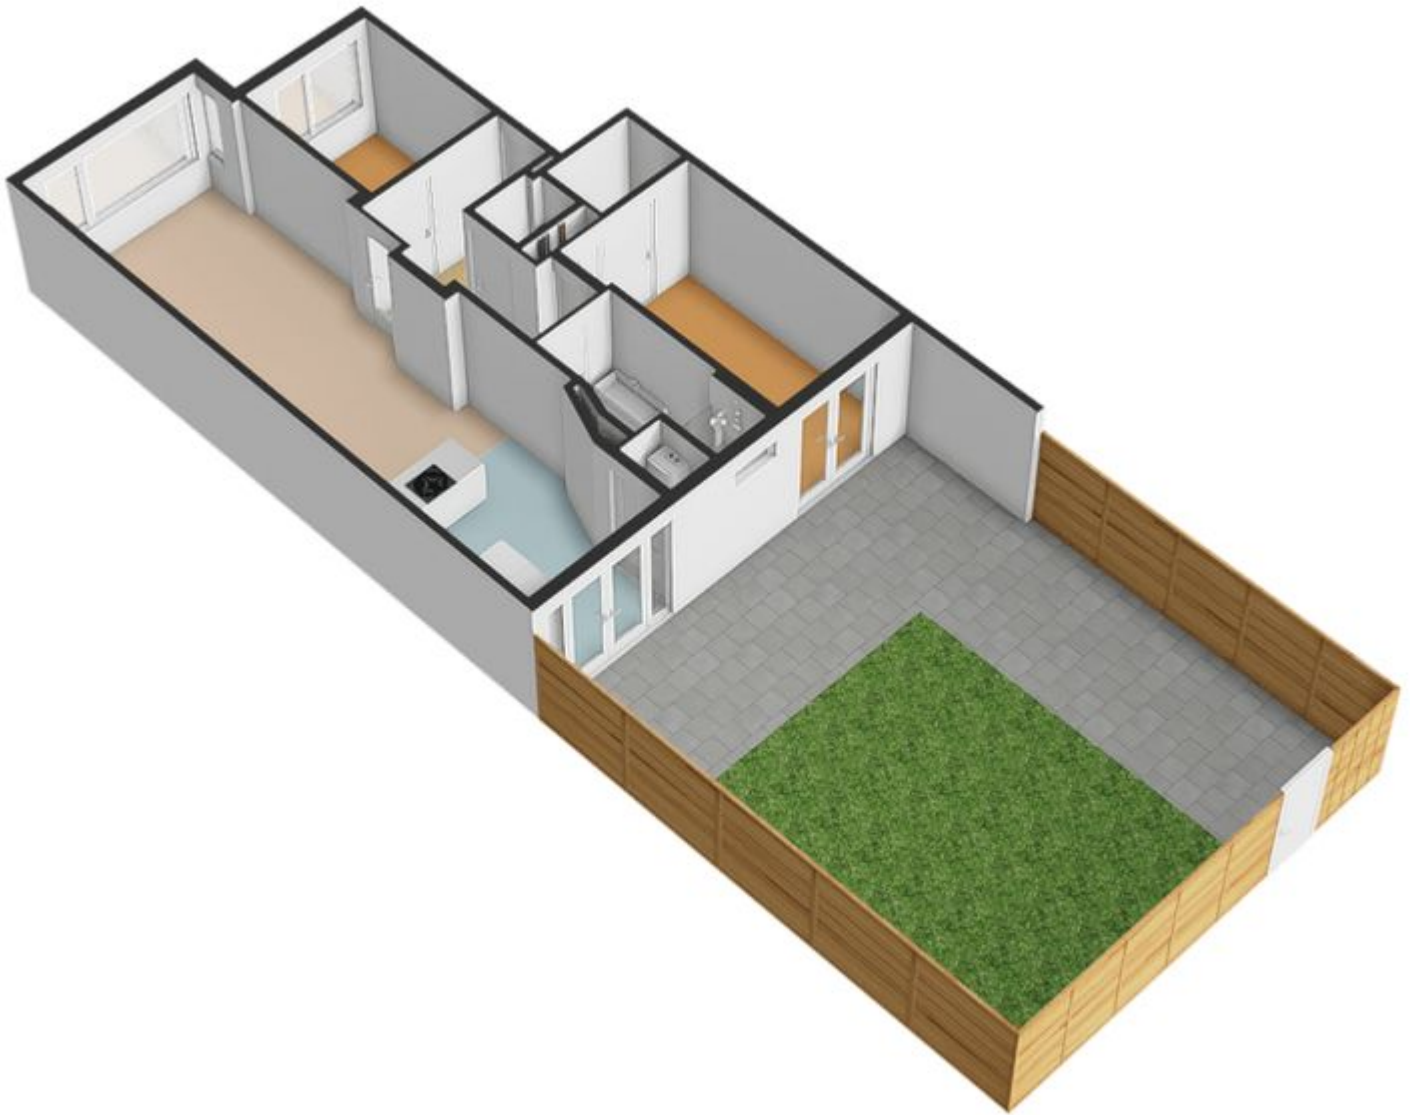

Elzenaar NVM Makelaars & Hypotheken is met 3 kantoren centraal gevestigd in Den Haag

Zuiderpark - HaagWest
Dribergenstraat 37
2546 BB Den Haag

Zeeheldenk. Centrum
Van Diemenstraat 130
2518 VE Den Haag

Wateringse veld
Kopenhagenweg 1
2548 TP Den Haag

t 070 - 360 48 07
e info@elzenaar.nl
w www.elzenaar.nl