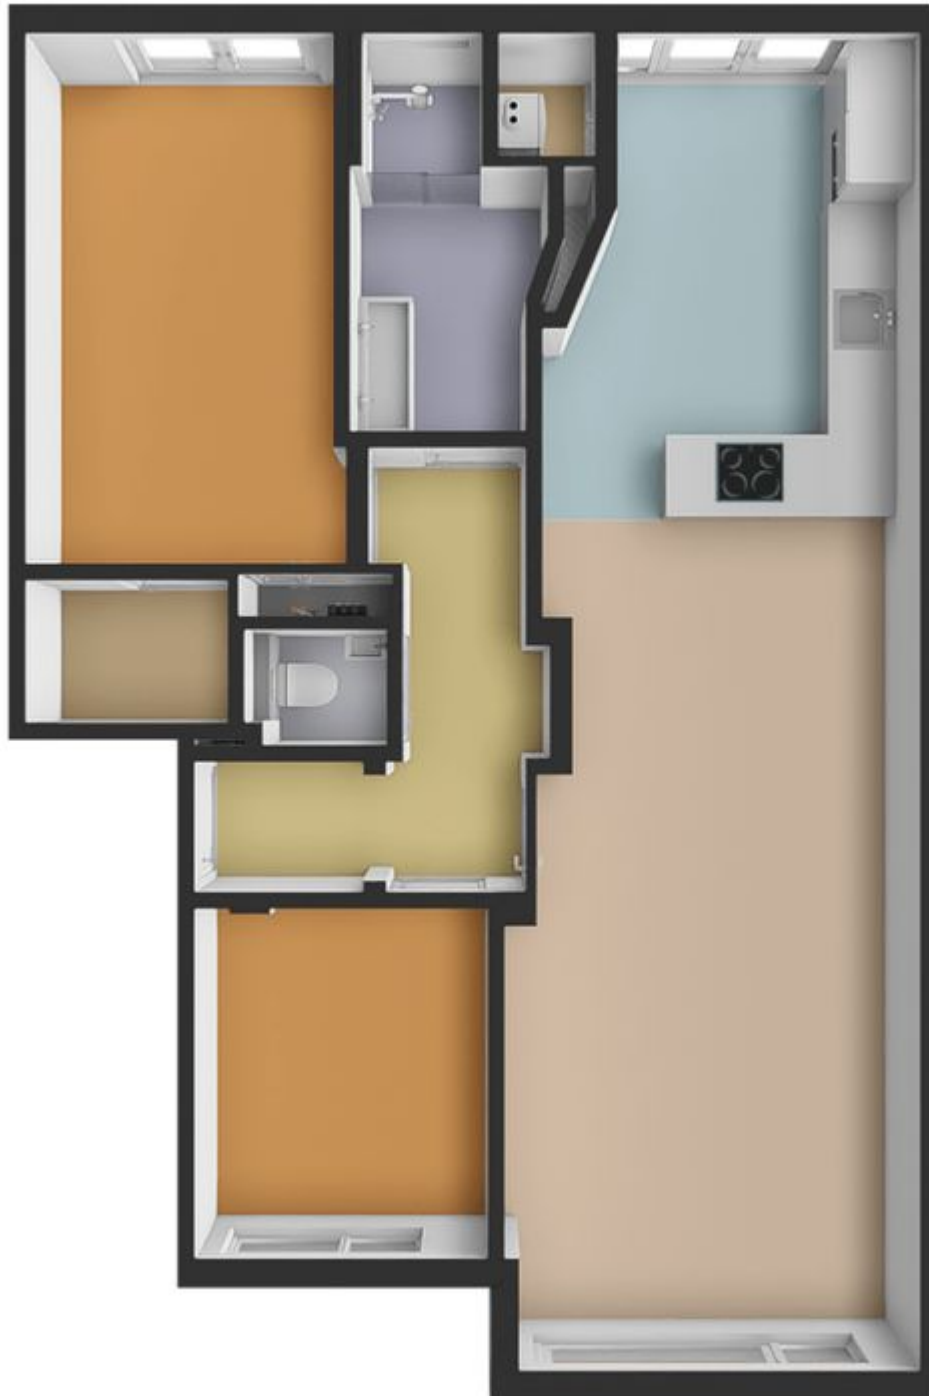

Elzenaar NVM Makelaars & Hypotheken is met 3 kantoren centraal gevestigd in Den Haag

Zuiderpark - HaagWest
Dribergenstraat 37
2546 BB Den Haag

Zeeheldenkw. Centrum
Van Diemenstraat 130
2518 VE Den Haag

Wateringse veld
Kopenhagenweg 1
2548 TP Den Haag

t 070 - 360 48 07
e info@elzenaar.nl
w www.elzenaar.nl