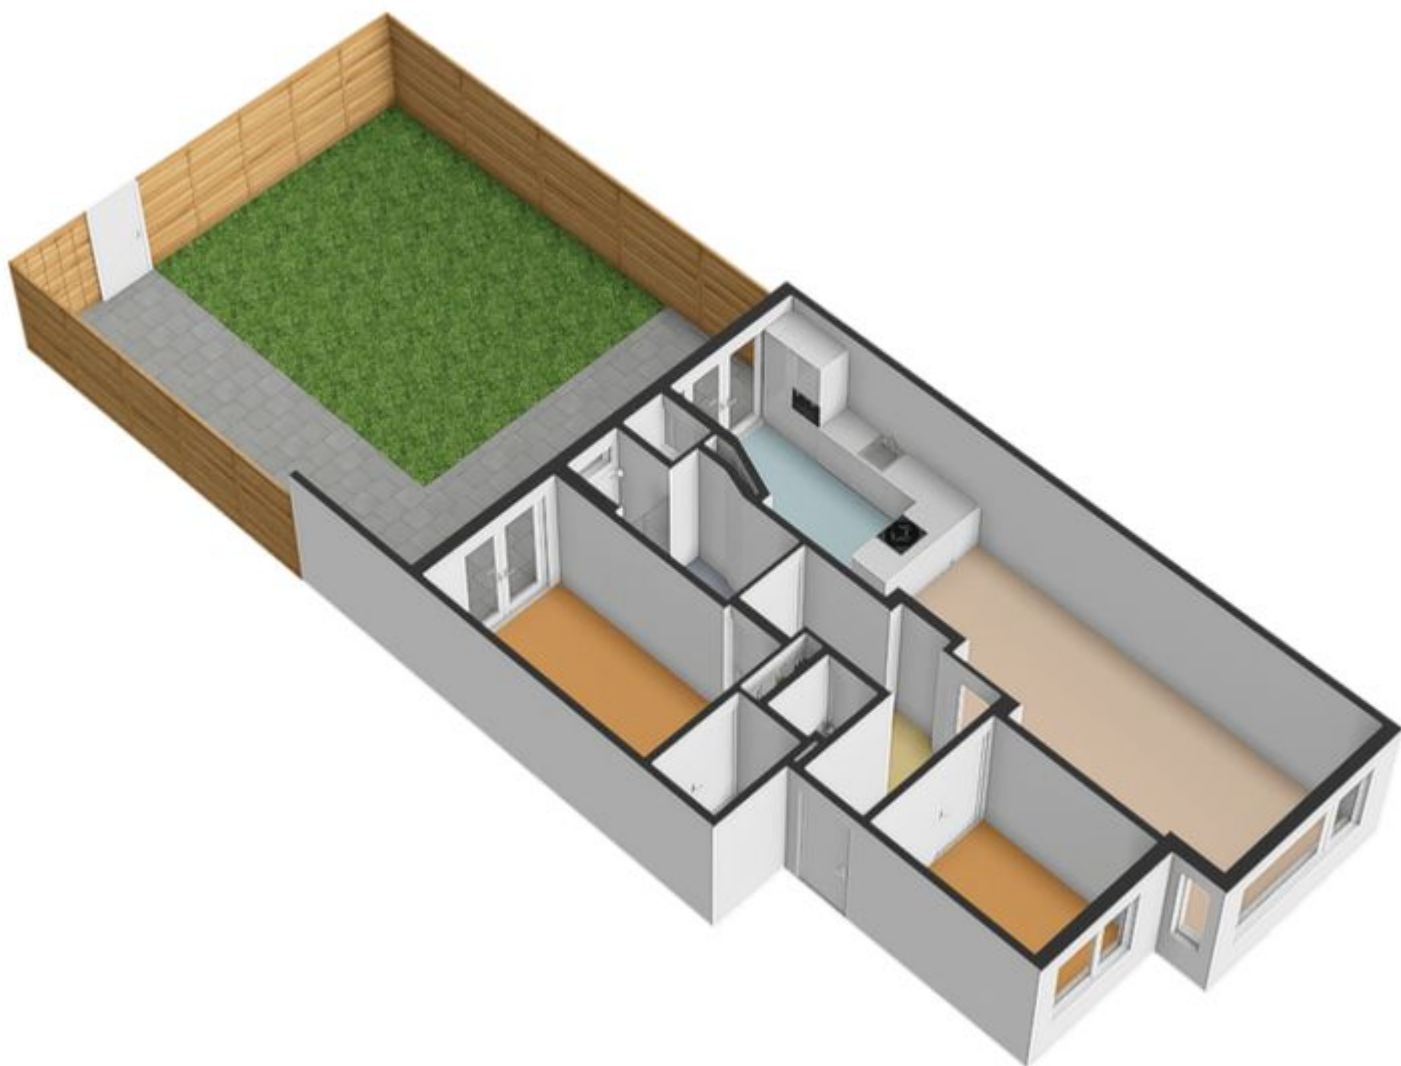

Elzenaar NVM Makelaars & Hypotheken is met 3 kantoren centraal gevestigd in Den Haag

Zuiderpark - HaagWest
Dribergenstraat 37
2546 BB Den Haag

Zeeheldenk. Centrum
Van Diemenstraat 130
2518 VE Den Haag

Wateringse veld
Kopenhagenweg 1
2548 TP Den Haag

t 070 - 360 48 07
e info@elzenaar.nl
w www.elzenaar.nl