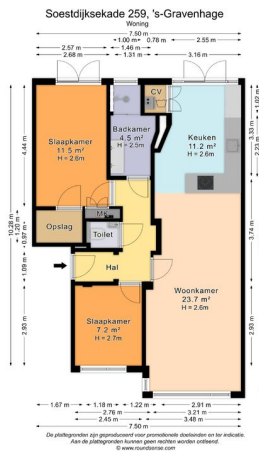

Elzenaar NVM Makelaars & Hypotheken is met 3 kantoren centraal gevestigd in Den Haag

Zuiderpark - HaagWest
Dribergenstraat 37
2546 BB Den Haag

Zeeheldenkw. Centrum
Van Diemenstraat 130
2518 VE Den Haag

Wateringse veld
Kopenhagenweg 1
2548 TP Den Haag

t 070 - 360 48 07
e info@elzenaar.nl
w www.elzenaar.nl