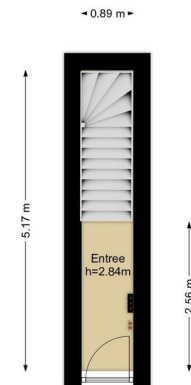

Elzenaar NVM Makelaars & Hypotheken is met 3 kantoren centraal gevestigd in Den Haag

Zuiderpark - HaagWest
Driebergenstraat 37
2546 BB Den Haag

Zeeheldenkw. Centrum
Van Diemenstraat 130
2518 VE Den Haag

Wateringse veld
Kopenhagenweg 1
2548 TP Den Haag

t 070 - 360 48 07
e info@elzenaar.nl
w www.elzenaar.nl