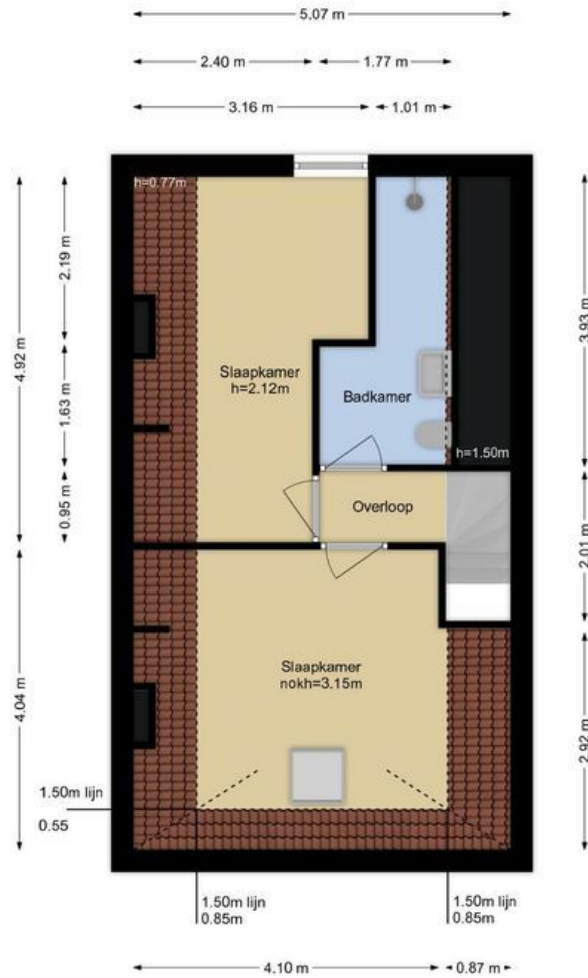

Deze plattegronden zijn opgemaakt voor indicatieve doeleinden.
Hieraan kunnen geen rechten worden ontleend.

Elzenaar NVM Makelaars & Hypotheken is met 3 kantoren centraal gevestigd in Den Haag

Zuiderpark - HaagWest
Dribergenstraat 37
2546 BB Den Haag

Zeeheldenk. Centrum
Van Diemenstraat 130
2518 VE Den Haag

Wateringse veld
Kopenhagenweg 1
2548 TP Den Haag

t 070 - 360 48 07
e info@elzenaar.nl
w www.elzenaar.nl