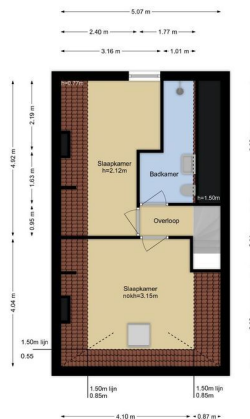

Elzenaar NVM Makelaars & Hypotheken is met 3 kantoren centraal gevestigd in Den Haag

Zuiderpark - HaagWest
Driebergenstraat 37
2546 BB Den Haag

Zeeheldenkw. Centrum
Van Diemenstraat 130
2518 VE Den Haag

Wateringse veld
Kopenhagenweg 1
2548 TP Den Haag

t 070 - 360 48 07
e info@elzenaar.nl
w www.elzenaar.nl