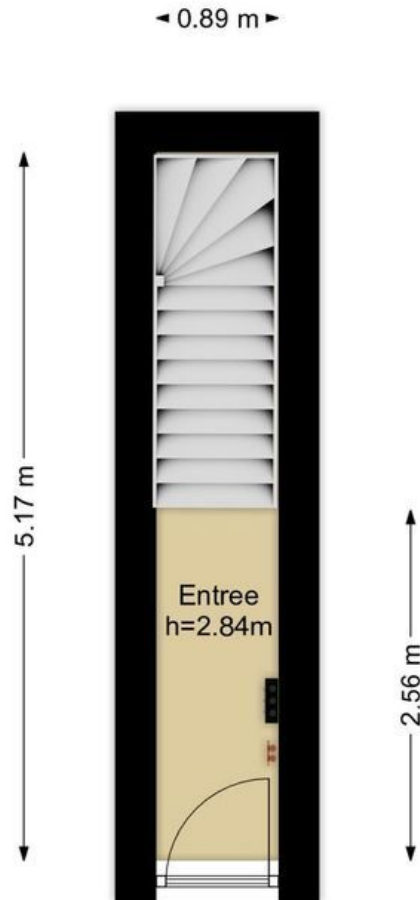

Deze plattegronden zijn opgemaakt voor indicatieve doeleinden.
Hieraan kunnen geen rechten worden ontleend.

Elzenaar NVM Makelaars & Hypotheken is met 3 kantoren centraal gevestigd in Den Haag

Zuiderpark - HaagWest
Dribergenstraat 37
2546 BB Den Haag

Zeeheldenk. Centrum
Van Diemenstraat 130
2518 VE Den Haag

Wateringse veld
Kopenhagenweg 1
2548 TP Den Haag

t 070 - 360 48 07
e info@elzenaar.nl
w www.elzenaar.nl