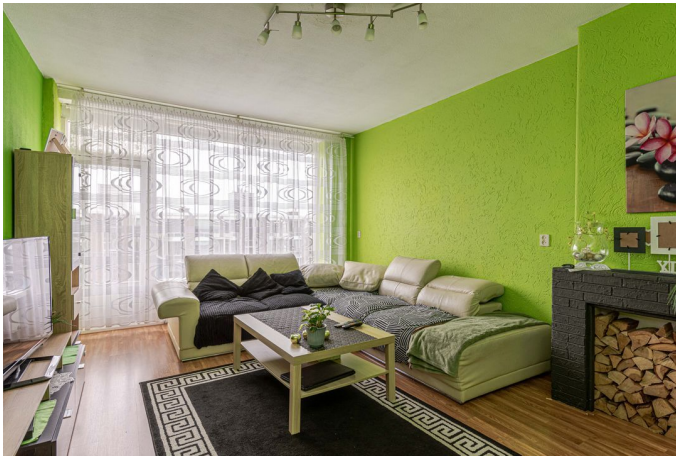

Elzenaar NVM Makelaars & Hypotheken is met 3 kantoren centraal gevestigd in Den Haag

Zuiderpark - HaagWest
Dribergenstraat 37
2546 BB Den Haag

Zeeheldenk. Centrum
Van Diemenstraat 130
2518 VE Den Haag

Wateringse veld
Kopenhagenweg 1
2548 TP Den Haag

t 070 - 360 48 07
e info@elzenaar.nl
w www.elzenaar.nl